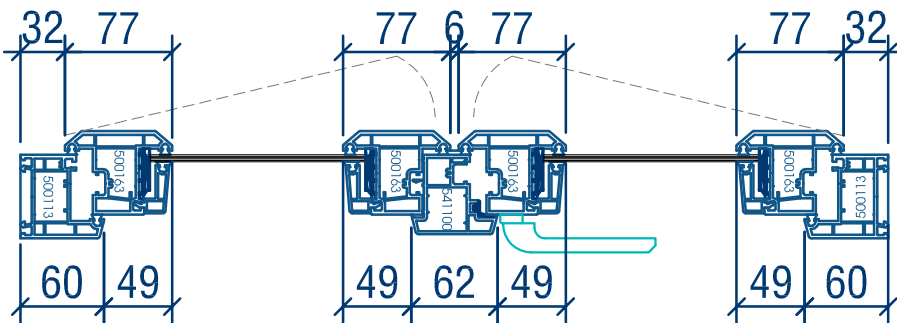

Cửa sổ quay ngoài 2 cánh

BÊN TRONG